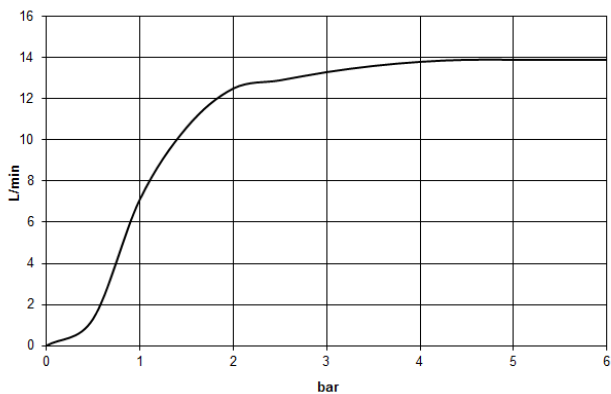

28 775 980

- pomme de douche arrosoir 300 x 240 mm
- PURE RAIN, débit max. 20 l/min (à 3 bar)
- Fonction à partir de: 12 l/min
- distance du plafond au bord inférieur de douche 165 mm
- rosace 60 x 60 en option
- raccord 1/2"
- avec système anti-calcaire
- avec fonction anti-gouttes

Modification du produit à partir du 01.04.2024 :
débit max. 20l/min

S'adapte aux gammes suivantes : IMO,
MEM, CL.1

	Platine brossé	28 775 980-06
	Chrome	28 775 980-00
	Platine	28 775 980-08
	Dark Chrome	28 775 980-19
	Laiton brossé (Or 23cts)	28 775 980-28
	Noir mat	28 775 980-33
	Champagne brossé (Or 22cts)	28 775 980-46
	Champagne (Or 22cts)	28 775 980-47
	Chrome brossé	28 775 980-93
	Dark Platinum brossé	28 775 980-99

Accessoires recommandés

- Coude mural à encastrer -** 35 085 970 90
- profondeur de montage max. 163 mm
 - profondeur de montage mini. 90 mm

28 775 980

mm [inches]

Diagramme de débit

Certificats

LGA_29232. WRAS_2212012. LGA_38662.