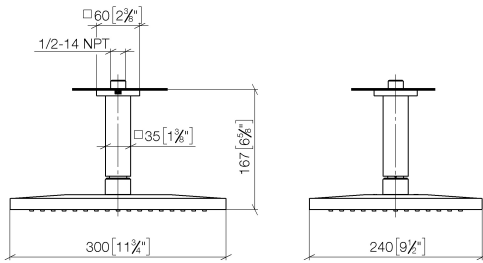

28 775 980

- pomme de douche arrosoir 300 x 240 mm
- PURE RAIN, débit max. 20 l/min (à 3 bar)
- Fonction à partir de: 12 l/min
- distance du plafond au bord inférieur de douche 165 mm
- rosace 60 x 60 en option
- raccord 1/2"
- avec système anti-calcaire
- avec fonction anti-gouttes

Accessoires recommandés

- Coude mural à encastrer -** 35 085 970 90
- profondeur de montage max. 163 mm
 - profondeur de montage mini. 90 mm

28 775 980

mm [inches]

Diagramme de débit

Certificats

LGA_29232. WRAS_2212012. LGA_38662.