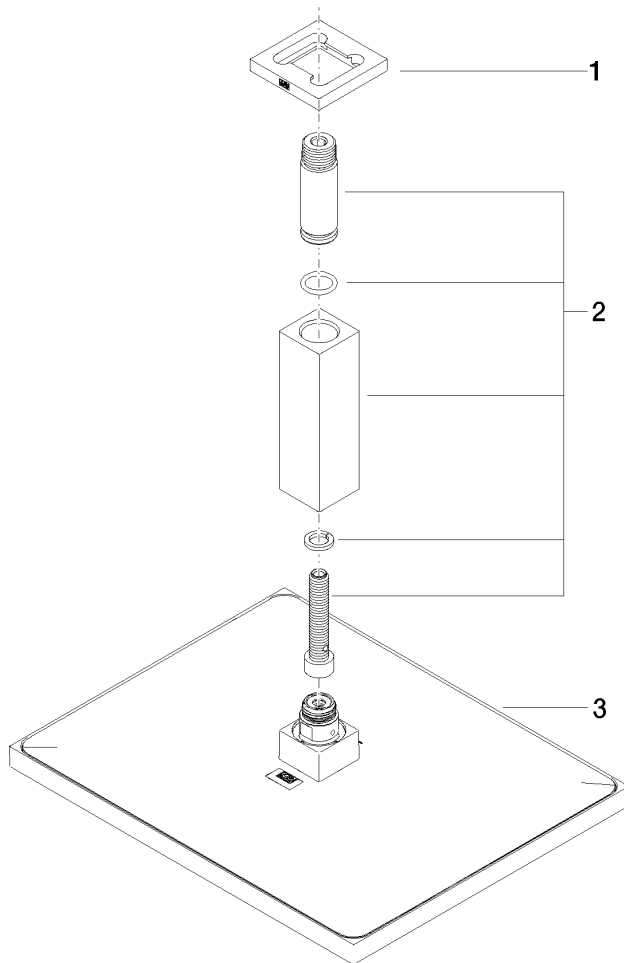

28 775 980

- pomme de douche arrosoir 300 x 240 mm
- PURE RAIN, débit max. 20 l/min (à 3 bar)
- Fonction à partir de: 12 l/min
- distance du plafond au bord inférieur de douche 165 mm
- rosace 60 x 60 en option
- raccord 1/2"
- avec système anti-calcaire
- avec fonction anti-gouttes

Accessoires recommandés

- Coude mural à encastrer -** 35 085 970 90
- profondeur de montage max. 163 mm
 - profondeur de montage mini. 90 mm

28 775 980

mm [inches]

Diagramme de débit

Certificats

LGA_29232. WRAS_2212012. LGA_38662.

28 775 980

Liste des pièces de rechange

N°	Article Numéro	Désignation	Fréquence de montage	Délai de livraison
1	09 27 98 017-06	rosace	1	10
2	90 11 10 092 00-06	raccord	1	10
3	04 12 05 063 00-06	douche	1	10